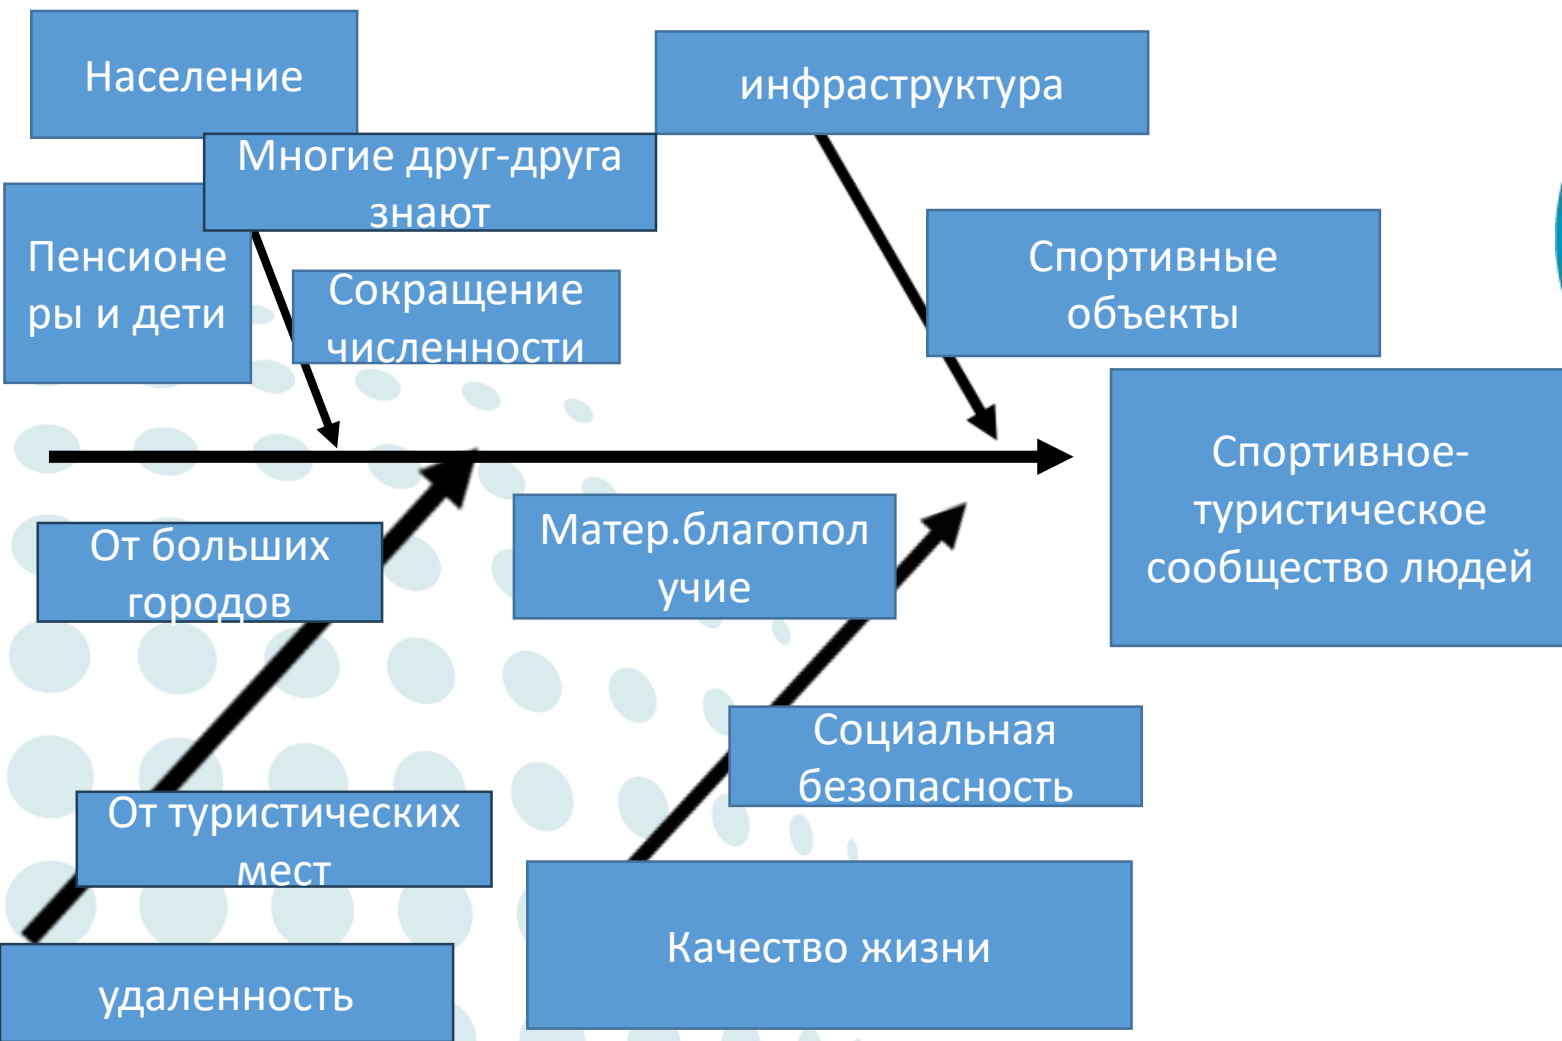

ПРОФЕССИОНАЛЫ БУДУЩЕГО

кейсовое движение

Команда Березовка

Спортивно-туристическое приложение «ШАГАЙ»

КОМАНДА

Капитан команды
Китаев Константин

Генератор идей
Устьянцева Маргарита

Оформитель
Козликина Богдана

АКТУАЛЬНОСТЬ

ЦЕЛЬ

S. Конкретная: Создать и запустить приложение «Шагай», для жителей Большой Ирбы, для развития спорта, туризма и привлечения населения к ЗОЖ.

M. Измеримая: Большое количество желающих жителей. Более десятка групп созданных по интересам.